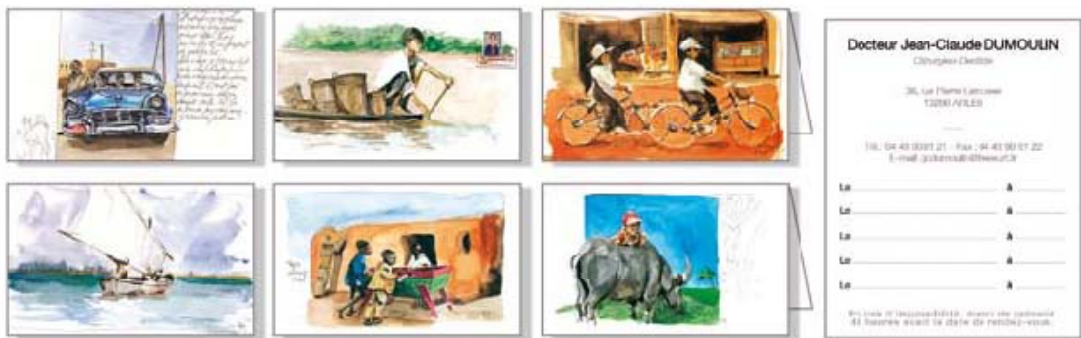

SUPPORTS CABINET

Cartons de rendez-vous. Format 85x54 mm, personnalisés à votre nom et livrés par paquets de 1000. Ils sont proposés au choix avec 5 ou 8 lignes de rendez-vous, impression sur papier couché mat 180g.

Cartons de rendez-vous :

Les cartons de rendez-vous ainsi que les cartes de correspondance sont personnalisés à votre nom. Faites les connaître autour de vous !